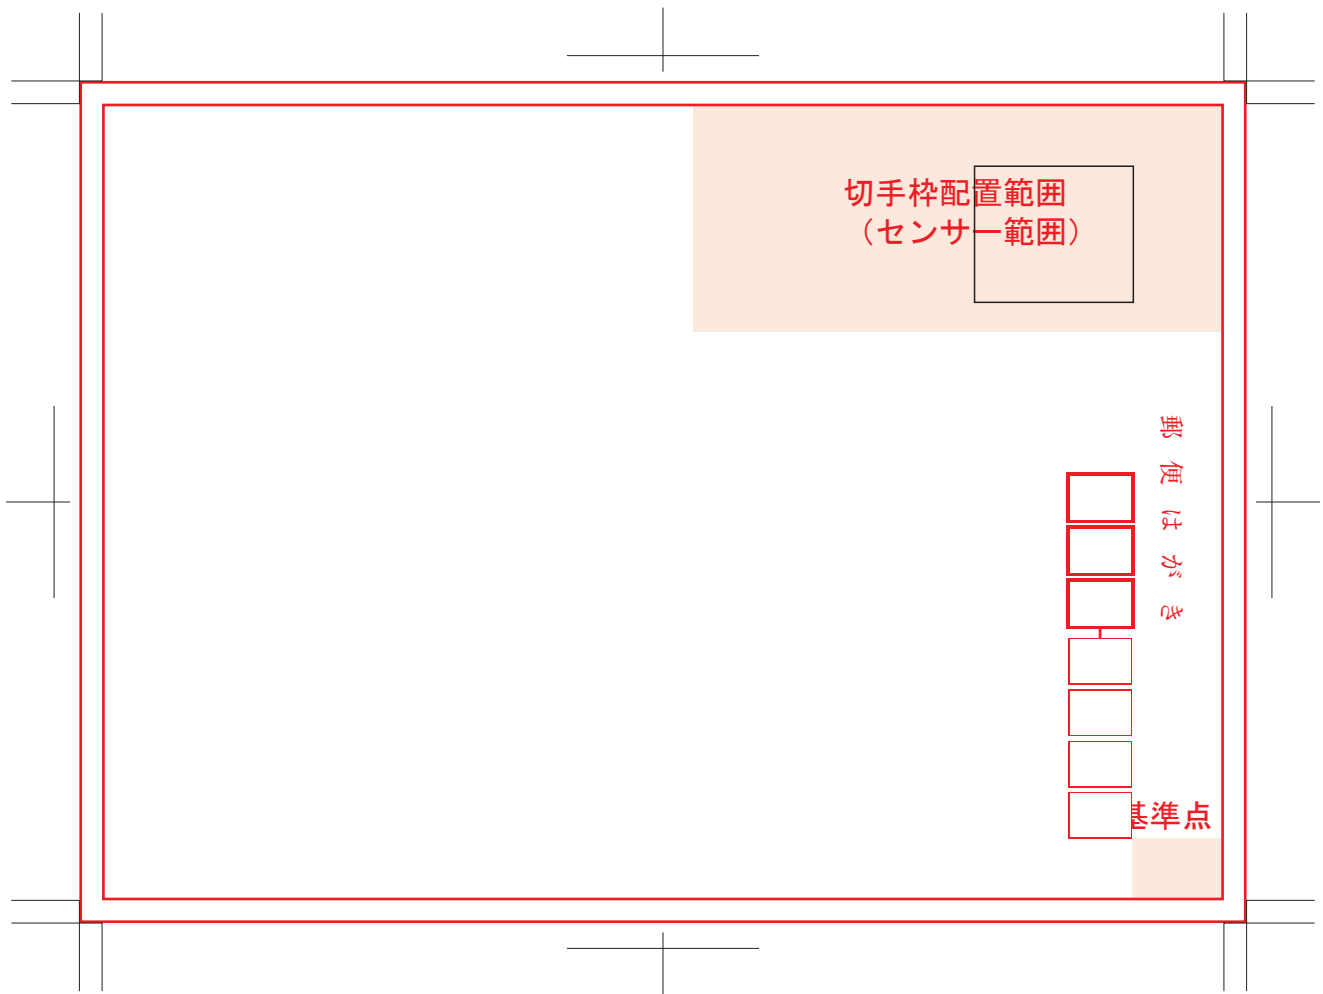

A6サイズはがき (105*148)

「郵便はがき」は任意のフォントへ変更してください（アウトライン取得）
無くても可、「Post Card」でも可。